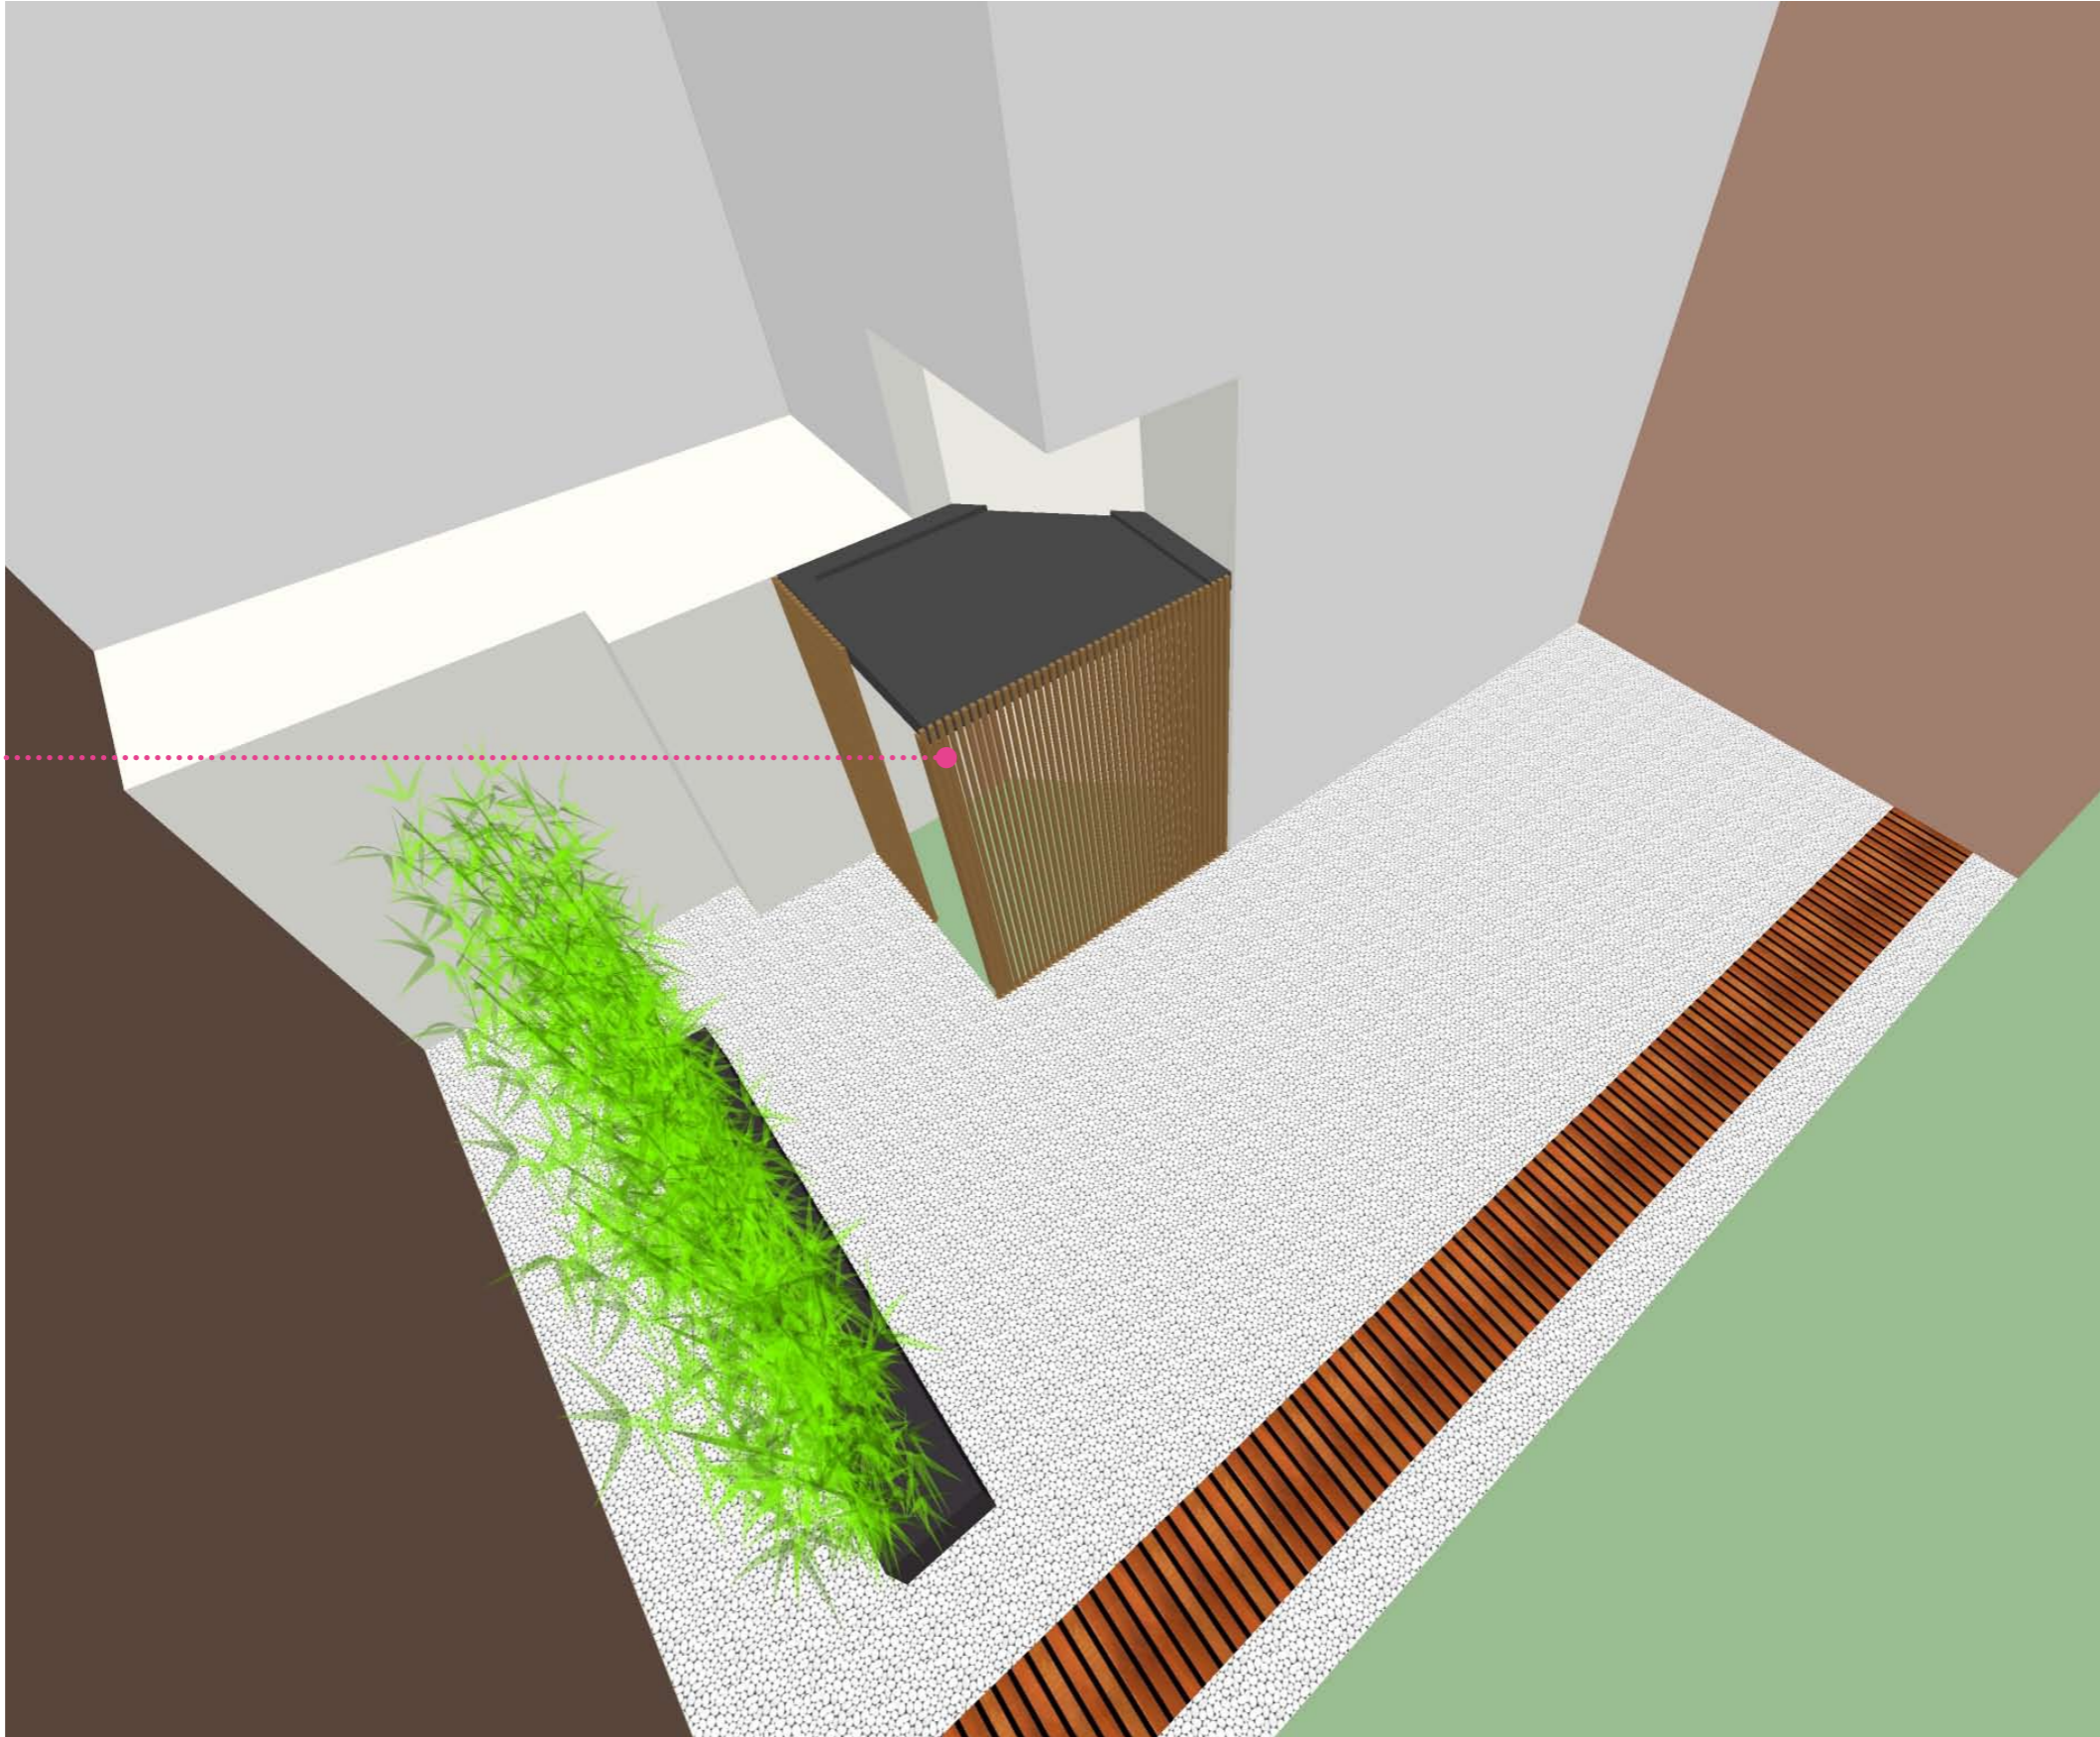

HALL 01

APRES TRAVAUX

COUR

LOCAL POUBELLE

AVANT TRAVAUX

APRES TRAVAUX

Maitrise d'oeuvre:
IDKPA - **Sabine PROUILLE**
Architecte D.P.L.G & Paysagiste
84, rue Louis Bouquet 62840 FLEURBAIX
Port: 06 34 07 33 22 Tel: 09 61 61 97 11
N° régional 01183 - N° Nat.: 072703
info@idkpa.com - www.idkpa.com

ETUDE D'AMENAGEMENT DES PARTIES COMMUNES
31 rue GANTOIS à LILLE

FAI
03/07/2020

Maitrise d'ouvrage:
SCI CLEMENCEAU

COUR

LOCAL POUBELLE

COUR

LOCAL POUBELLE

APRES TRAVAUX